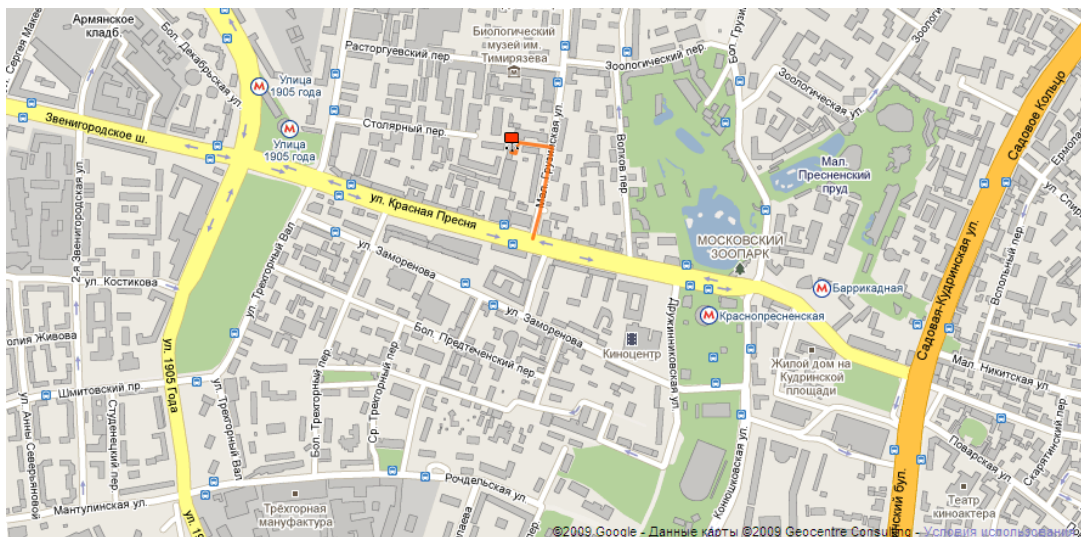

СХЕМА ПРОЕЗДА

в офис агентства визуальной коммуникации PowerGuide

ПРОЕЗД ОБЩЕСТВЕННЫМ ТРАНСПОРТОМ

На метро до станции «Баррикадная» или «Краснопресненская», далее пройти по улице Красная Пресня до поворота на Малую Грузинскую улицу. Затем пройти по Малой Грузинской улице и свернуть в Столярный переулок, как это показано на схеме.

Расстояние от ст. м. «Баррикадная» — 980 м, от ст. м. «Краснопресненская» — 760 м.

ОРИЕНТИРЫ

1. Поворот с Красной Пресни на Малую Грузинскую:
2. Поворот с Малой Грузинской в Столярный переулок:
3. Строение 3 дома 3 в Столярном переулке: